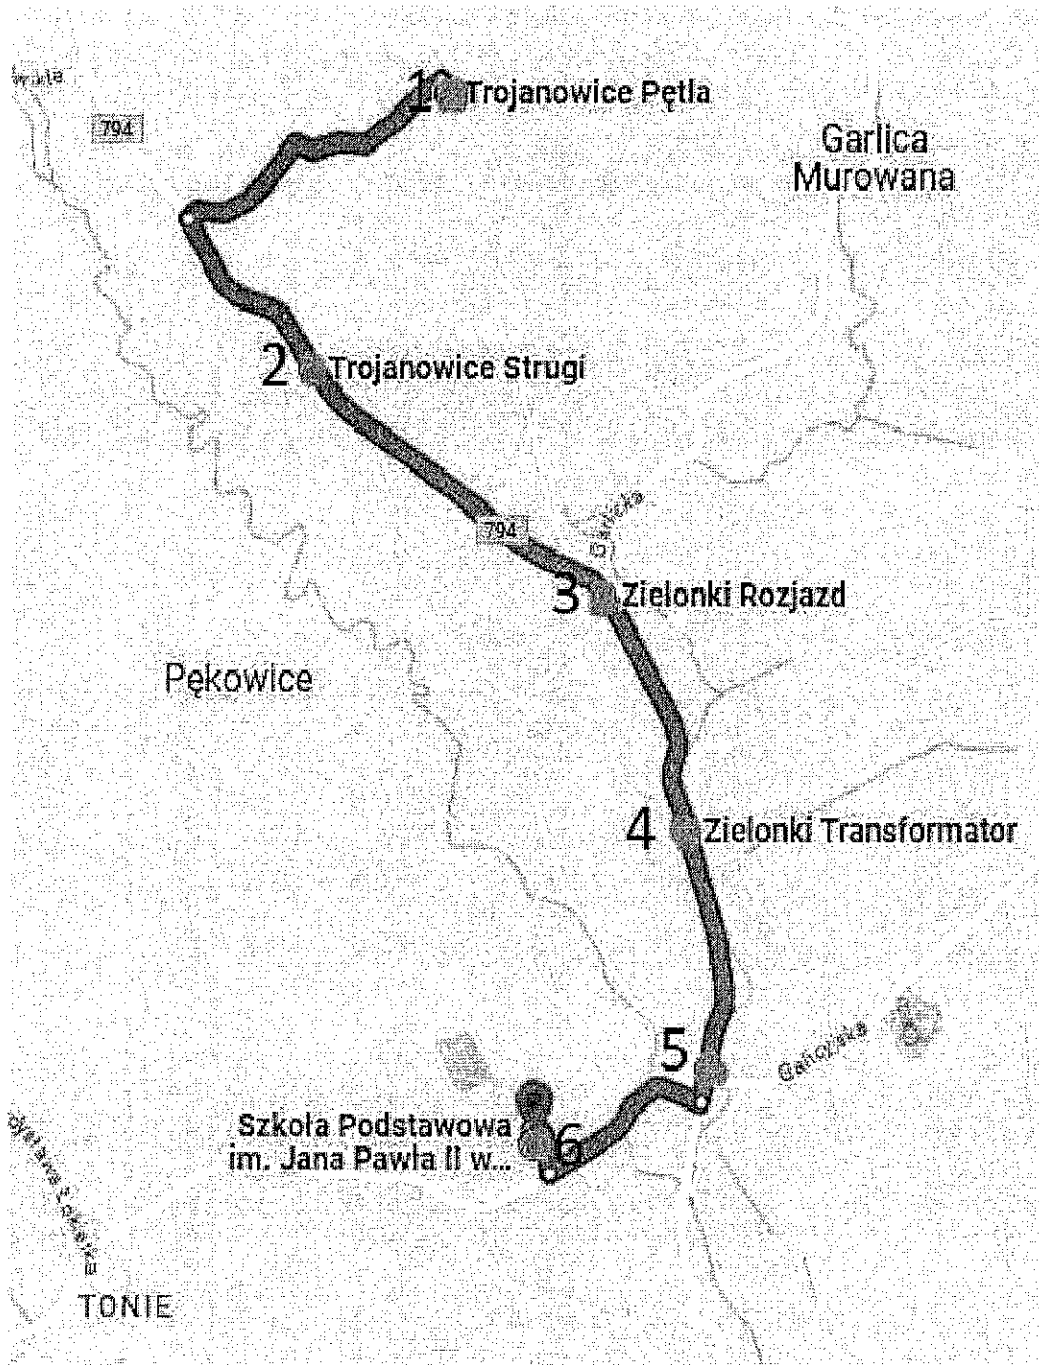

Schemat połączeń komunikacyjnych z zaznaczonymi przystankami dla linii regularnej

Trojanowice pętla – Szkoła podstawowa w Zielonkach

Legenda:

1. Trojanowice Pętla
2. Trojanowice Strugi
3. Zielonki Rozjazd
4. Zielonki Transformator
5. Zielonki Urząd Gminy
6. Szkoła Podstawowa im. Jana Pawła II w Zielonkach